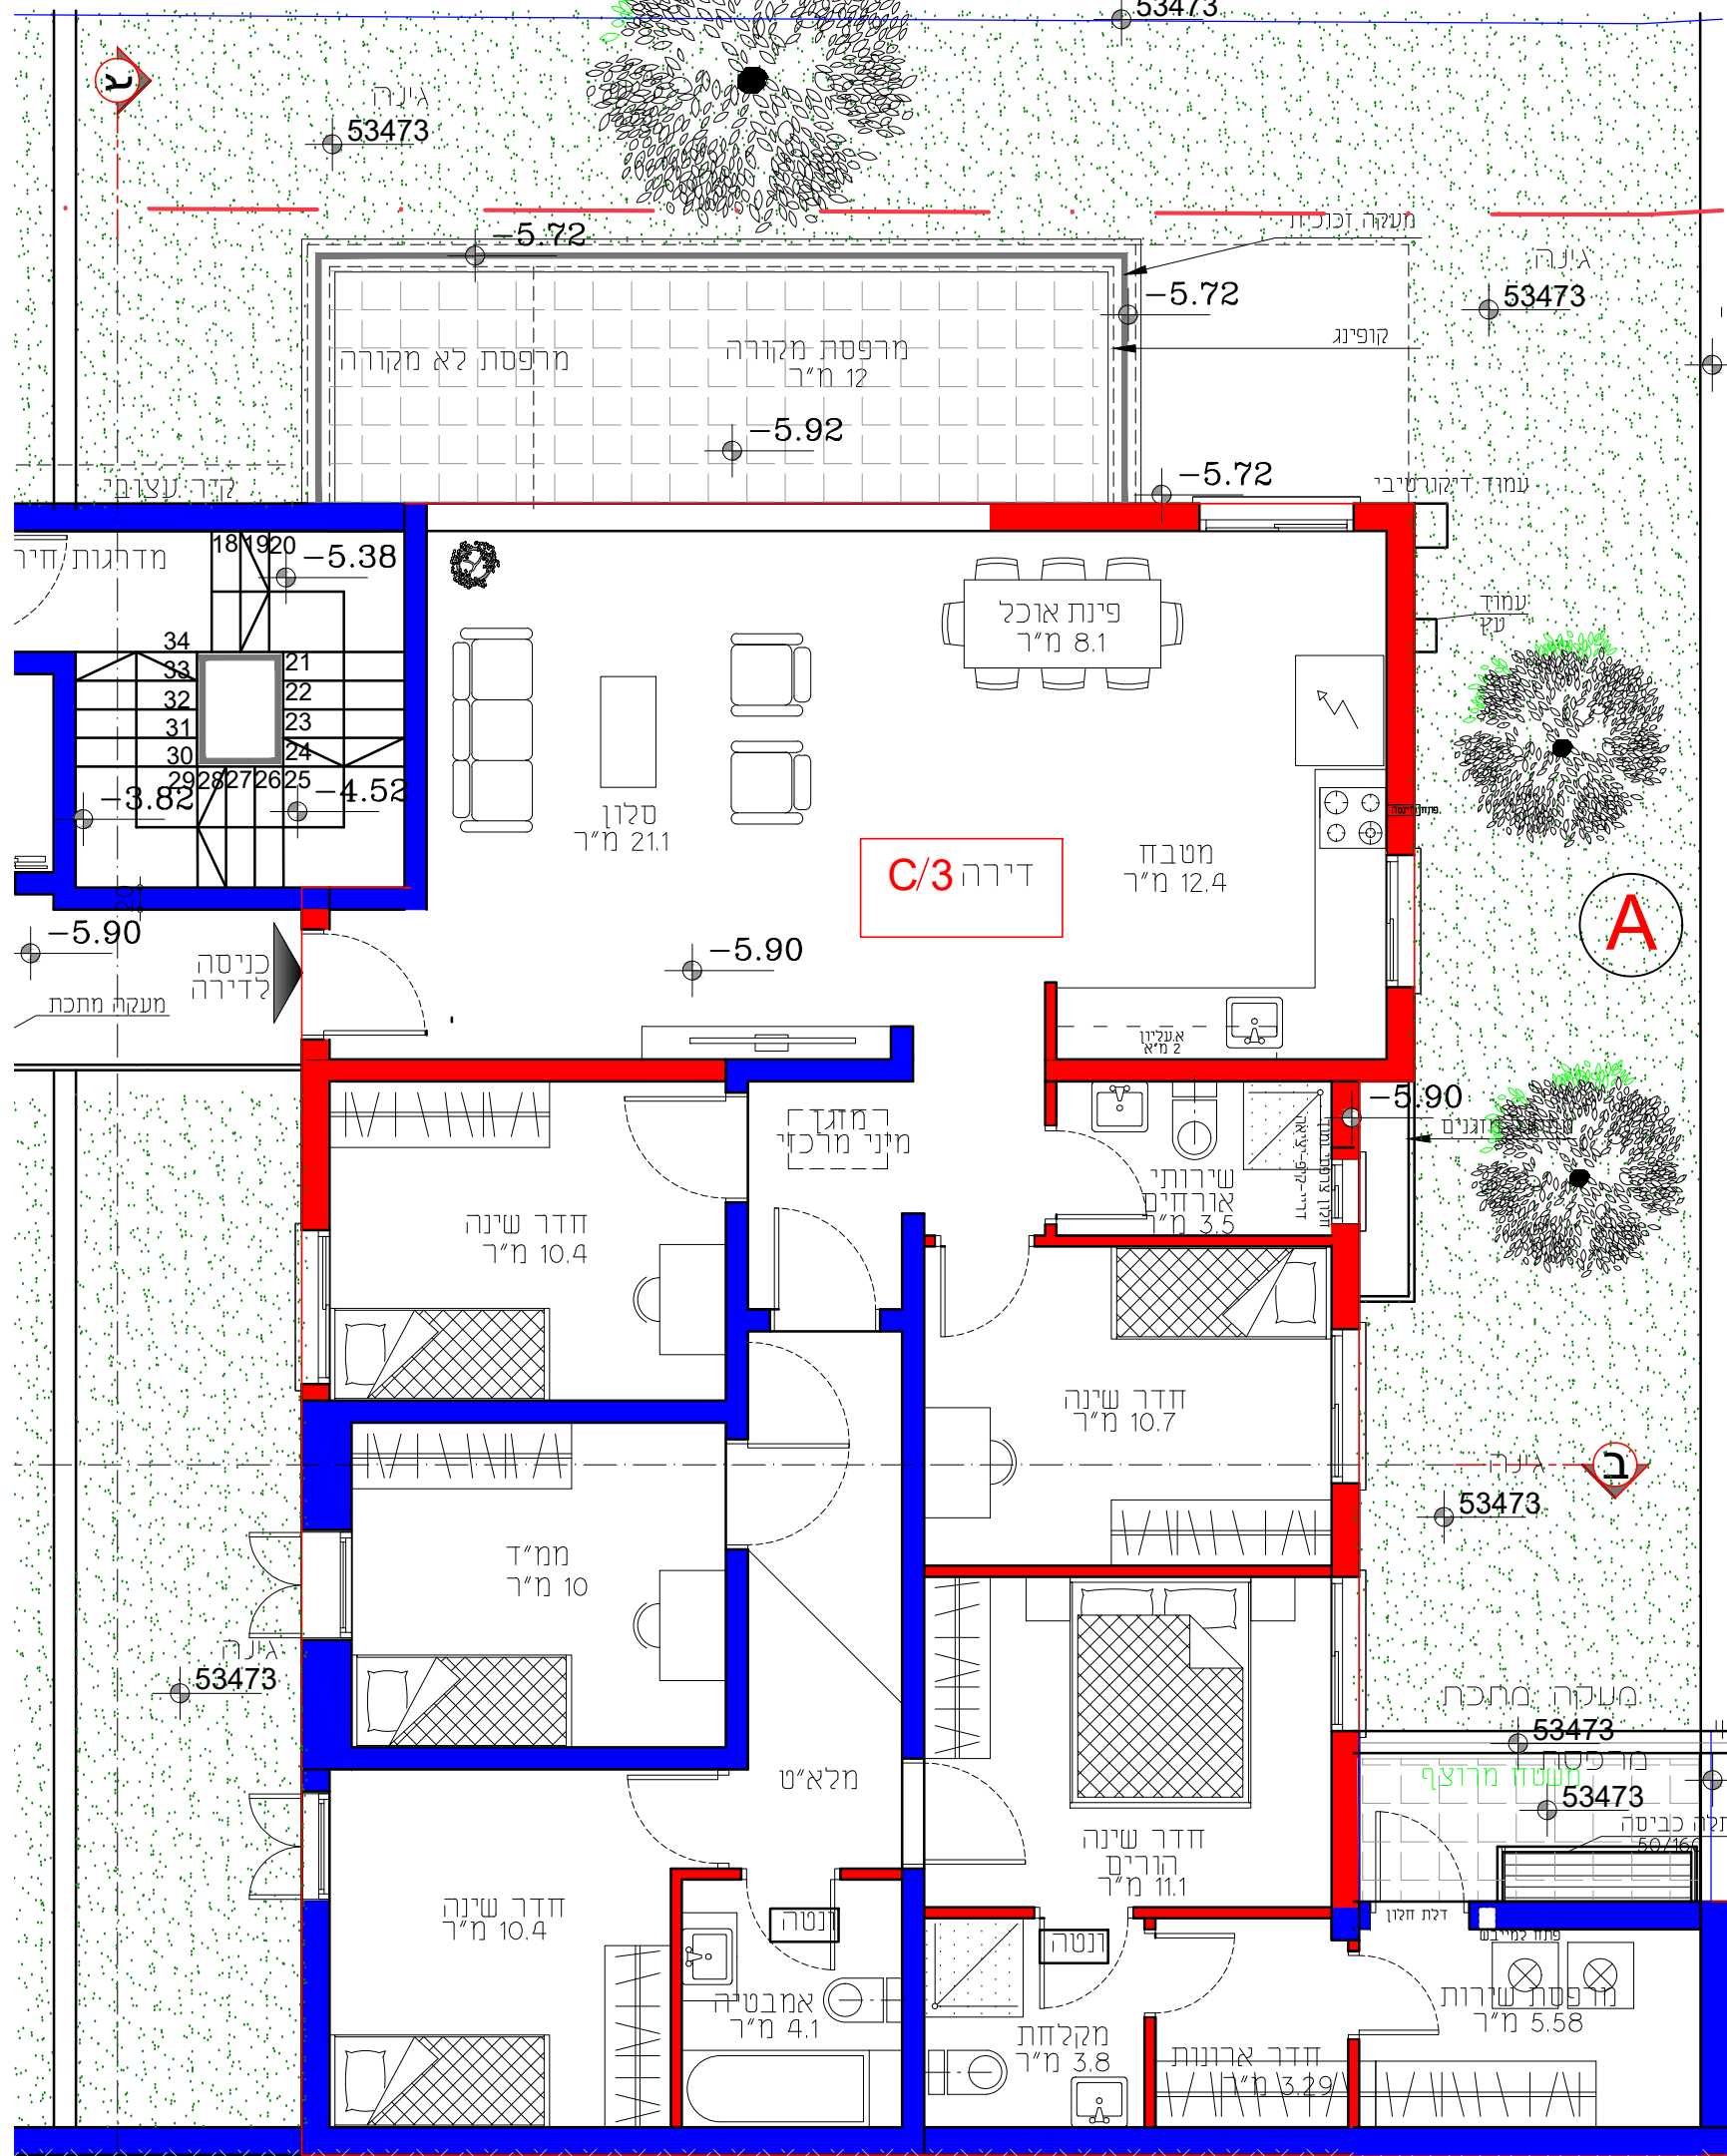

A

מעקה מתכת
53473

קיר בני
53473

A

53473

מעקה מתכת
53473

קיר בני
53473

מסגרת מרופף
53473

מחלקת כביסה
50/464

53473

דלת חזון

פונדל לניידים

מורפסת שירות
5.58 מ"ר

חדר ארונית
3.29 מ"ר

מקלחת
3.8 מ"ר

אמבטיה
4.1 מ"ר

חדר שינה
11.1 מ"ר

חדר שינה
10.7 מ"ר

חדר שינה
10.4 מ"ר

מלא"ט

מחלקת

שירותים
3.5 מ"ר

מיני מרכזי

מטבח
12.4 מ"ר

דירה C/3

סלון
21.1 מ"ר

מרפסת לא מקורה
12 מ"ר

מרפסת מקורה

מרפסת לא מקורה

מילר

A

בניין C